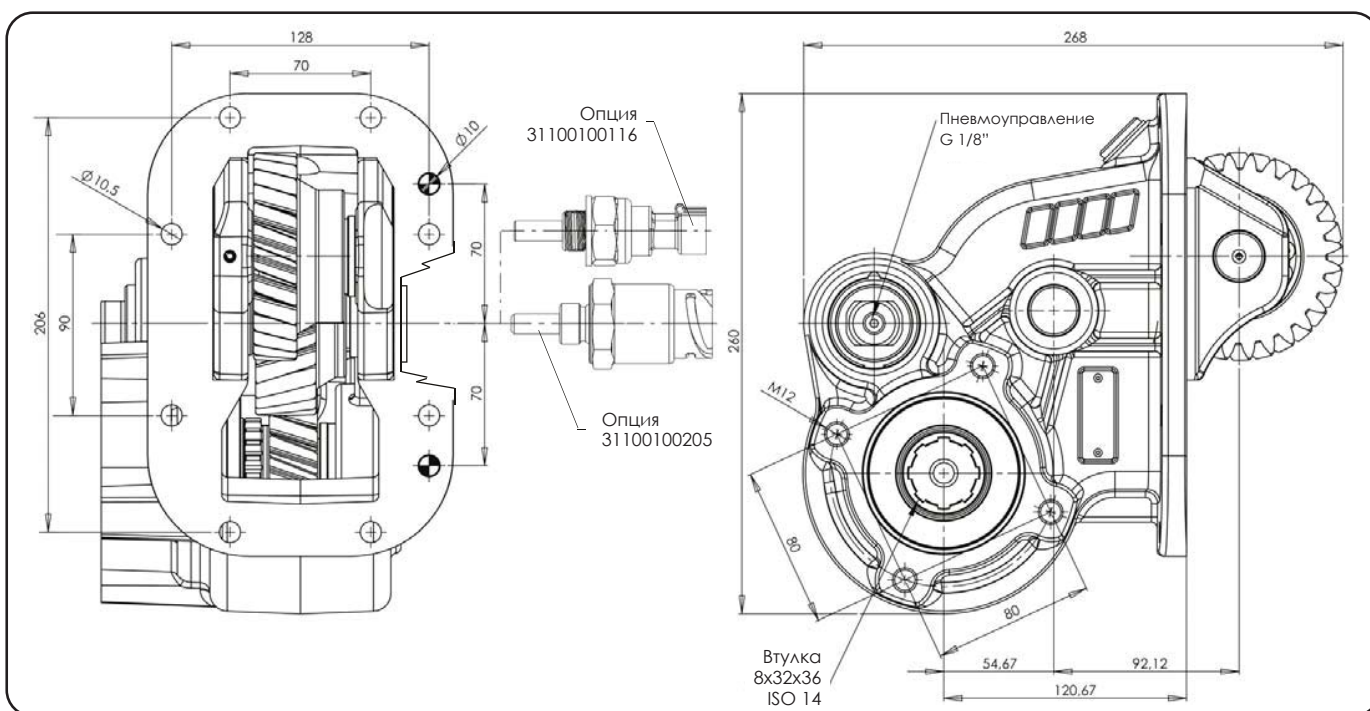

Isuzu (с пневмоуправлением)

ТИП КПП	КОД КОМ	ВЕРСИЯ	ЧАСТОТА ВРАЩЕНИЯ КОМ ПРИ 1000 ОБ/МИН ДВИГАТЕЛЯ, об/мин	МАКС. КРУТЯЩИЙ МОМЕНТ Нм	МОНТАЖНЫЙ ФЛАНЕЦ	ВЫХОД НА НАСОС	НАПРАВЛЕНИЕ ВРАЩЕНИЯ	МОНТАЖНЫЙ НАБОР	МАССА, кг
MZW 6P	07209300178	17	1000	320	Левый	Назад	По часовой	15400303553	18,3

* Аксессуары:

46010700406 - Комплект пневматического включения КОМ (24В)

46010700407 - Комплект пневматического включения КОМ (12В)

09909100209 - Переходник с фланцем под карданный вал УАЗ. Перед установкой переходника ознакомьтесь с инструкцией на стр. 1-69