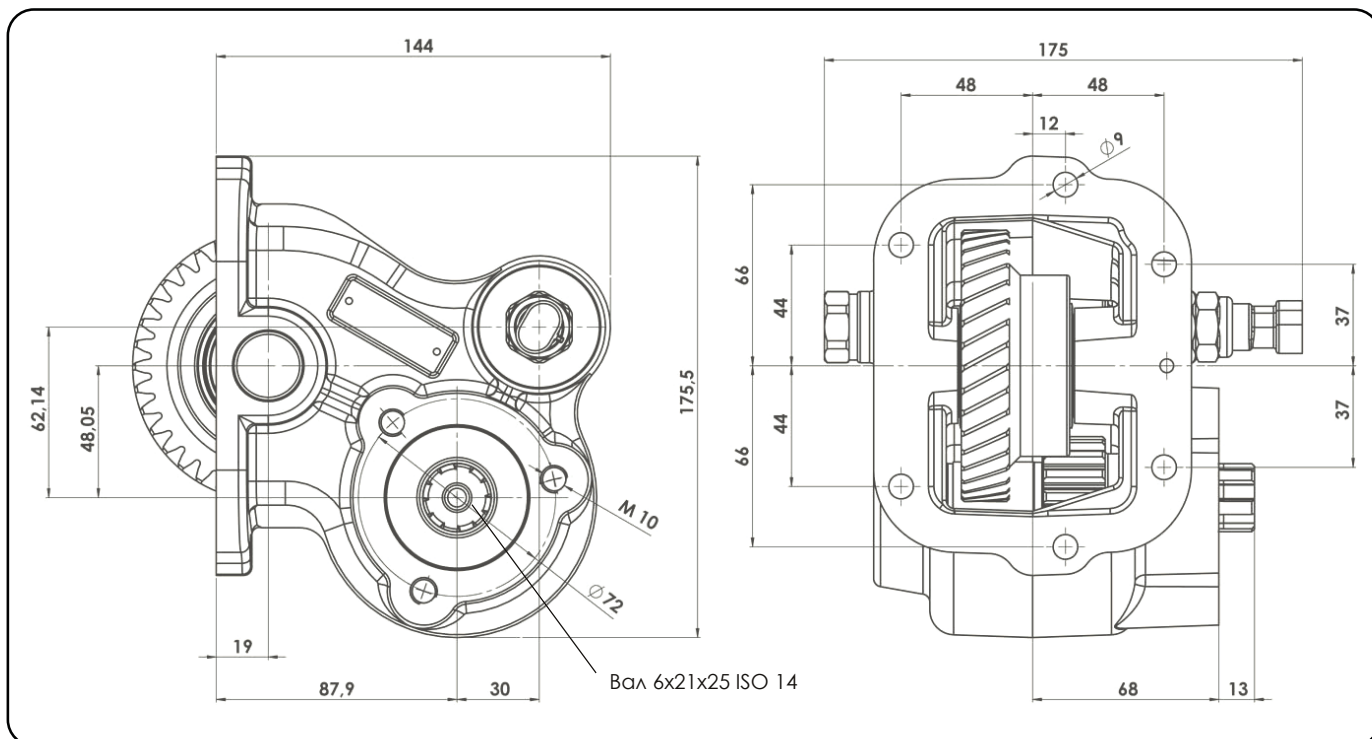

Газель (с механическим управлением)

ТИП КПП	КОД КОМ	ВЕРСИЯ	ЧАСТОТА ВРАЩЕНИЯ КОМ ПРИ 1000 ОБ/МИН ДВИГАТЕЛЯ	МАКС. МОМЕНТ Нм	МОНТ. ФЛАНЕЦ	ВЫХОД	НАПРАВЛЕНИЕ ВРАЩЕНИЯ	МОНТАЖНЫЙ НАБОР	МАССА Кг
ГАЗ 3302, 33023 ГАЗЕЛЬ NEXT	08506300131	13	767	160	ПРАВЫЙ	НАЗАД	ПО ЧАСОВОЙ СТРЕЛКЕ	15400302241	9,2

*** Аксессуары:**

- 10101803502 - Трос включения КОМ (3,5 м)
- 10101804501 - Трос включения КОМ (4,5 м)
- 11400001534 - Фланец под карданный вал УАЗ