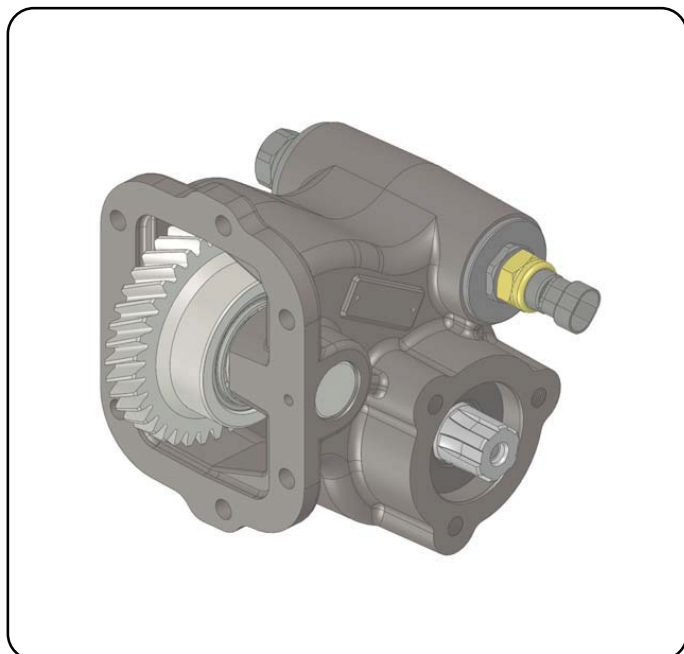

Газель (с механическим управлением)

ТИП КПП	КОД КОМ	ВЕРСИЯ	ЧАСТОТА ВРАЩЕНИЯ КОМ ПРИ 1000 ОБ/МИН ДВИГАТЕЛЯ	МАКС. МОМЕНТ Нм	МОНТ. ФЛАНЕЦ	ВЫХОД	НАПРАВЛЕНИЕ ВРАЩЕНИЯ	МОНТАЖНЫЙ НАБОР	МАССА Кг
ГАЗ 3302, 33023 ГАЗЕЛЬ NEXT	08506300131	13	767	160	ПРАВЫЙ	НАЗАД	ПО ЧАСОВОЙ СТРЕЛКЕ	15400302241	9,2

*** Аксессуары:**

- 10101803502 - Трос включения КОМ (3,5 м)
- 10101804501 - Трос включения КОМ (4,5 м)
- 11400001534 - Фланец под карданный вал УАЗ