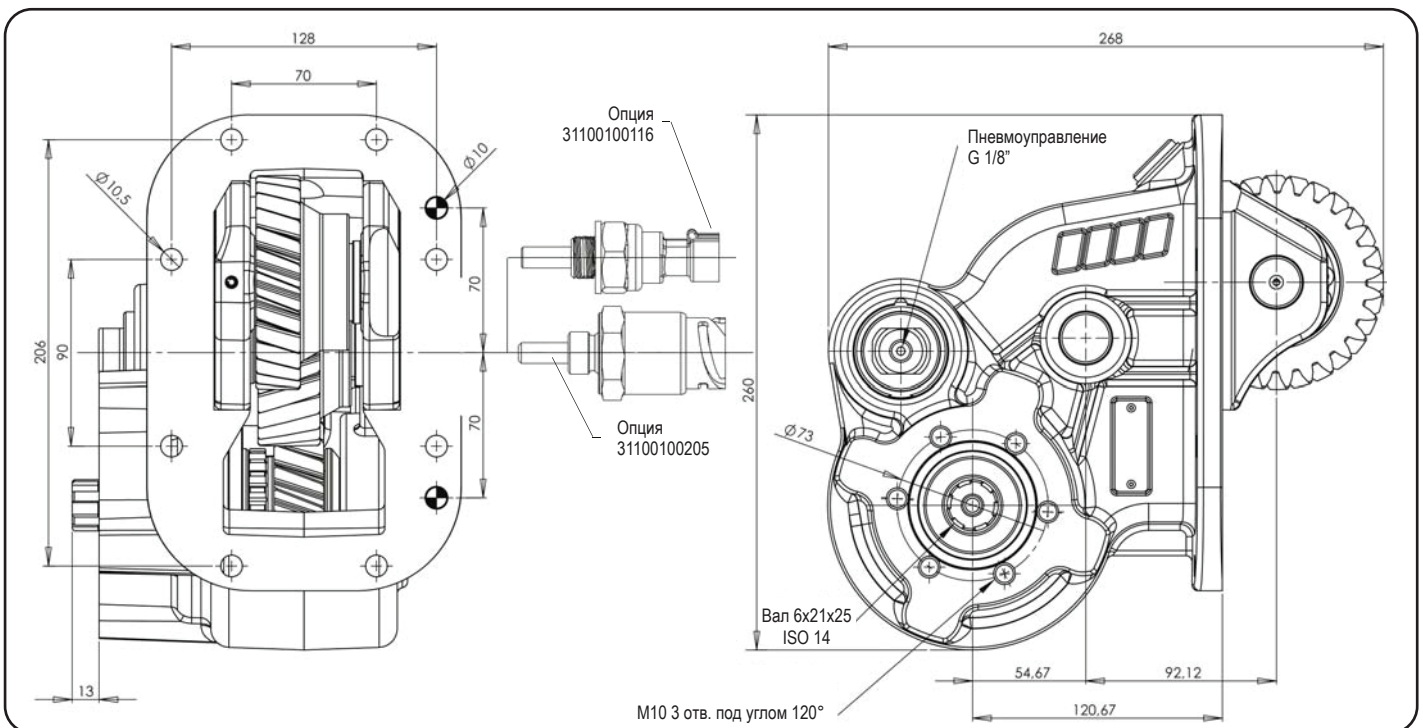

## Isuzu (с пневмоуправлением)

ТИП КПП	КОД КОМ	ВЕРСИЯ	ЧАСТОТА ВРАЩЕНИЯ КОМ ПРИ 1000 ОБ/МИН ДВИГАТЕЛЯ, об/мин	МАКС. КРУТЯЩИЙ МОМЕНТ Нм	МОНТАЖНЫЙ ФЛАНЕЦ	ВЫХОД НА НАСОС	НАПРАВЛЕНИЕ ВРАЩЕНИЯ	МОНТАЖНЫЙ НАБОР	МАССА, кг
MZW 6P	07209300132	13	1000	280	Левый	Назад	По часовой	15400303553	19,18

**\* Аксессуары:**

- 46010700406 - Комплект пневматического включения КОМ (24В)
- 46010700407 - Комплект пневматического включения КОМ (12В)
- 11400001534 - Переходник с фланцем под карданный вал УАЗ