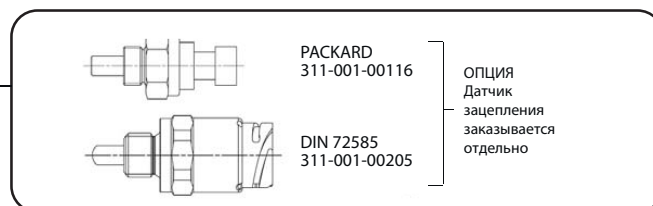

## Hino 500\* (с пневмоуправлением)

ТИП КПП	КОД КОМ	ВЕРСИЯ	ЧАСТОТА ВРАЩЕНИЯ КОМ ПРИ 1000 ОБ/МИН ДВИГАТЕЛЯ, об/мин	МАКС. КРУТЯЩИЙ МОМЕНТ Нм	МОНТАЖНЫЙ ФЛАНЕЦ	ВЫХОД НА НАСОС	НАПРАВЛЕНИЕ ВРАЩЕНИЯ	МОНТАЖНЫЙ НАБОР	МАССА Кг
MF-06 S/6,714*	07001910134	13	702	250	Левый	Назад	Против часовой стрелки	15400303160	13
MF-06 S/7,395*									
MF-06 S/8,189*									