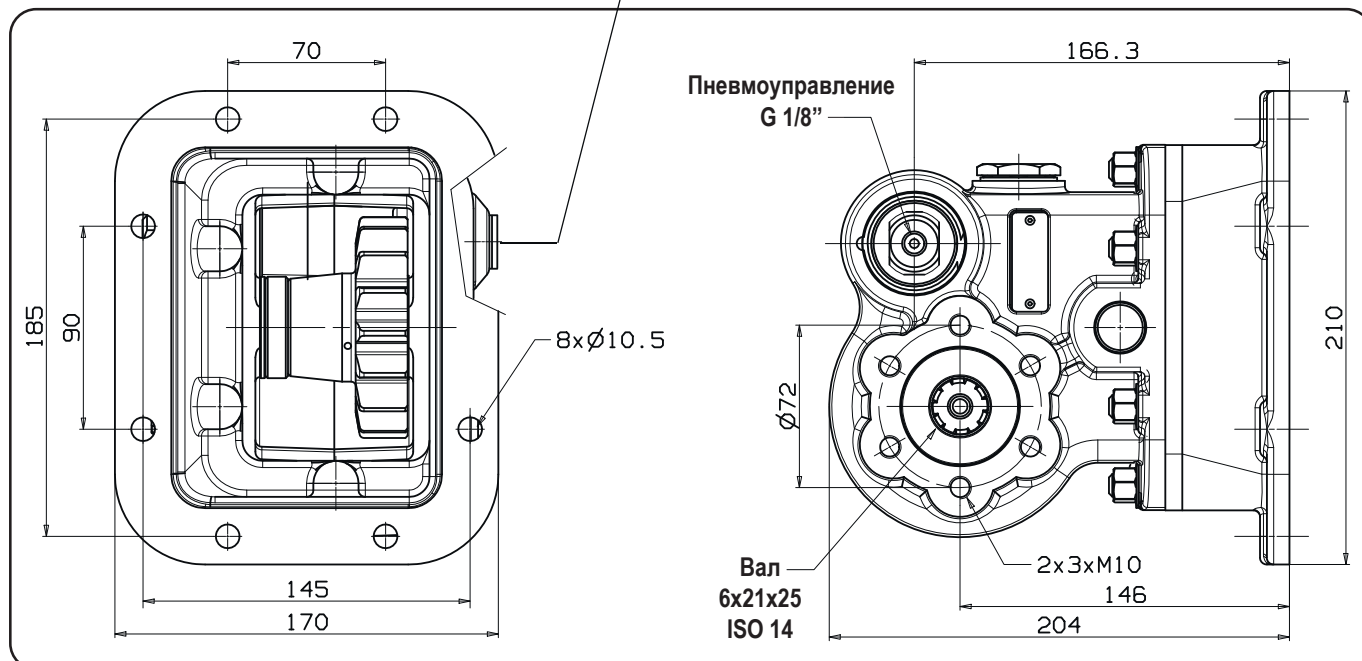

## Hino 500\* (с пневмоуправлением)

ТИП КПП	КОД КОМ	ВЕРСИЯ	ЧАСТОТА ВРАЩЕНИЯ КОМ ПРИ 1000 ОБ/МИН ДВИГАТЕЛЯ, об/мин	МАКС. КРУТЯЩИЙ МОМЕНТ Нм	МОНТАЖНЫЙ ФЛАНЕЦ	ВЫХОД НА НАСОС	НАПРАВЛЕНИЕ ВРАЩЕНИЯ	МОНТАЖНЫЙ НАБОР	МАССА Кг
MF-06 S/6,714*	07001910134	13	702	250	Левый	Назад	Против часовой стрелки	15400303160	13
MF-06 S/7,395*									
MF-06 S/8,189*									

\* ДЛЯ А/М HINO-500 SERIES E4 M8 (17,5 ТОН)