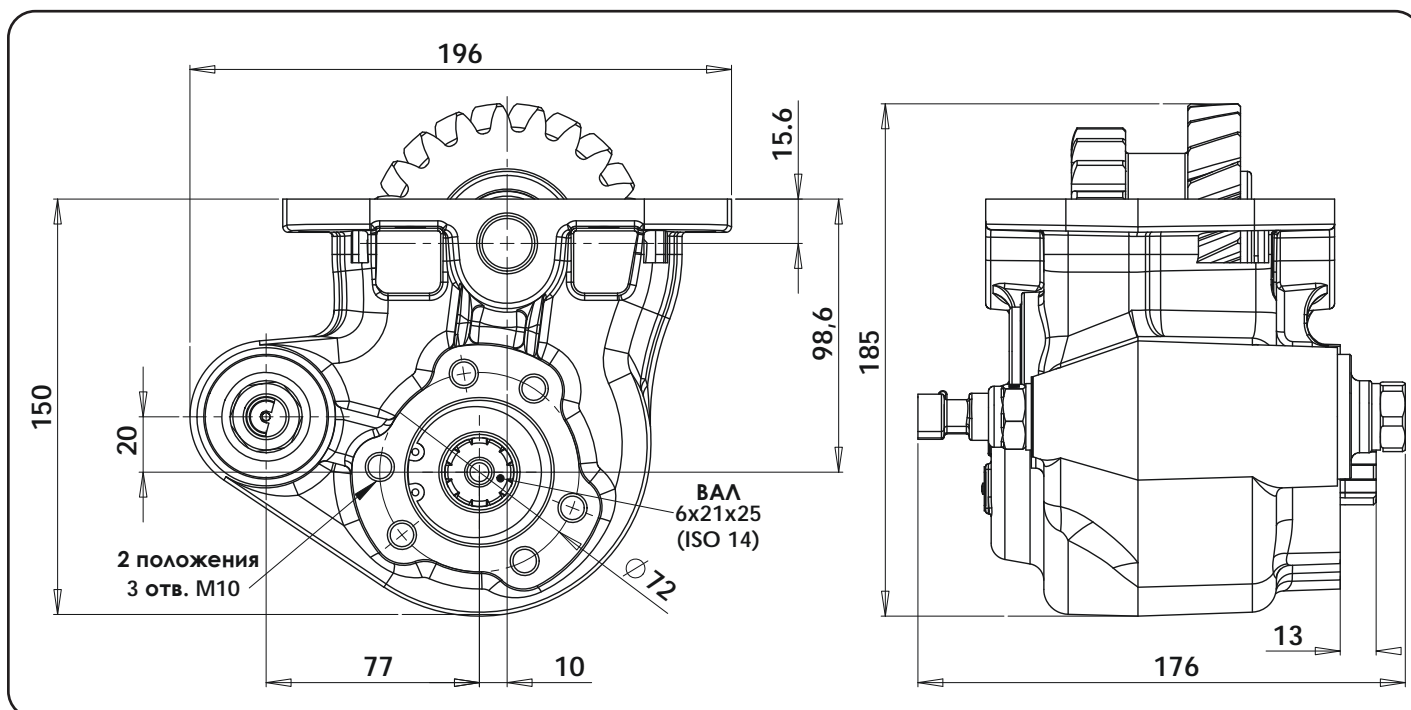

Hyundai (с механическим управлением)

ТИП КПП	КОД КОМ	ВЕРСИЯ	ЧАСТОТА ВРАЩЕНИЯ КОМ ПРИ 1000 ОБ/МИН ДВИГАТЕЛЯ, об/мин	МАКС. КРУТЯЩИЙ МОМЕНТ НМ	МОНТАЖНЫЙ ФЛАНЕЦ	ВЫХОД НА НАСОС	НАПРАВЛЕНИЕ ВРАЩЕНИЯ	МОНТАЖНЫЙ НАБОР	МАССА Кг
T60 E5	06907000136	13	880	200	Левый	Назад	По часовой стрелке	15400303133	10,3

*** Аксессуары:**

10101803502 - Трос включения КОМ (3,5 м)

10101804501 - Трос включения КОМ (4,5 м)

11400001534 - Фланец под карданный вал УАЗ