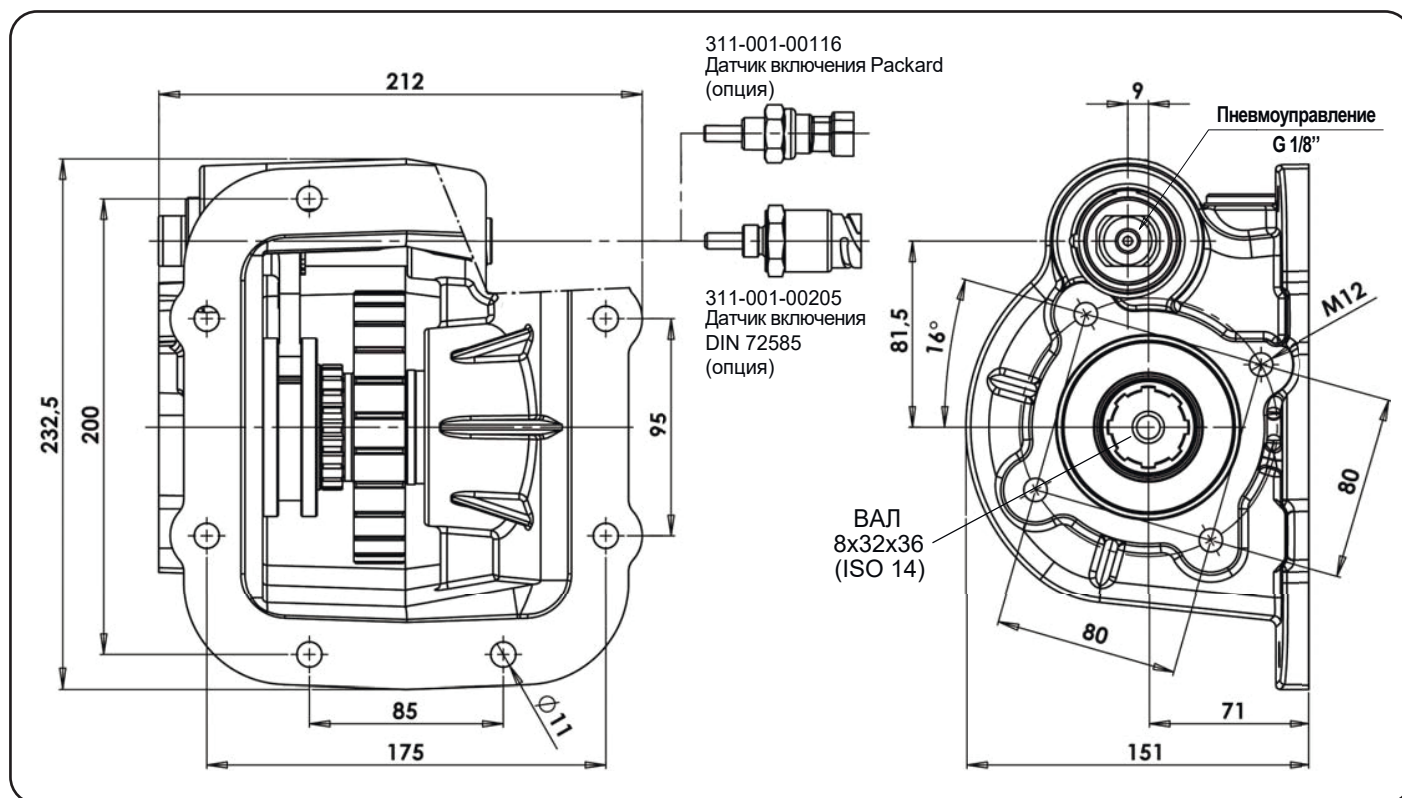

Hino 500-Euro 5 (с пневмоуправлением)

| ТИП КПП | КОД КОМ | ВЕРСИЯ | ЧАСТОТА ВРАЩЕНИЯ КОМ ПРИ 1000 ОБ/МИН ДВИГАТЕЛЯ, об/мин | МАКС. КРУТЯЩИЙ МОМЕНТ Нм | МОНТАЖНЫЙ ФЛАНЕЦ | ВЫХОД НА НАСОС | НАПРАВЛЕНИЕ ВРАЩЕНИЯ | МОНТАЖНЫЙ НАБОР | МАССА Кг |
|---------------------|-------------|--------|--|--------------------------|------------------|----------------|----------------------|-----------------|----------|
| M 009 OD/10,17-0,72 | 07002300176 | 17 | 643 | 400 | Левый | Назад | По часовой стрелке | 15400303580 | 12,5 |
| M 009 DD/14,05-1,00 | | | 470 | | | | | | |

Аксессуары:

- 46010700406 - Комплект пневматического включения КОМ (24В)
- 46010700407 - Комплект пневматического включения КОМ (12В)
- 30600300106 - Кабель 4 м. с ответной частью для датчика Packard
- 11400001534 - Фланец под карданный вал УАЗ