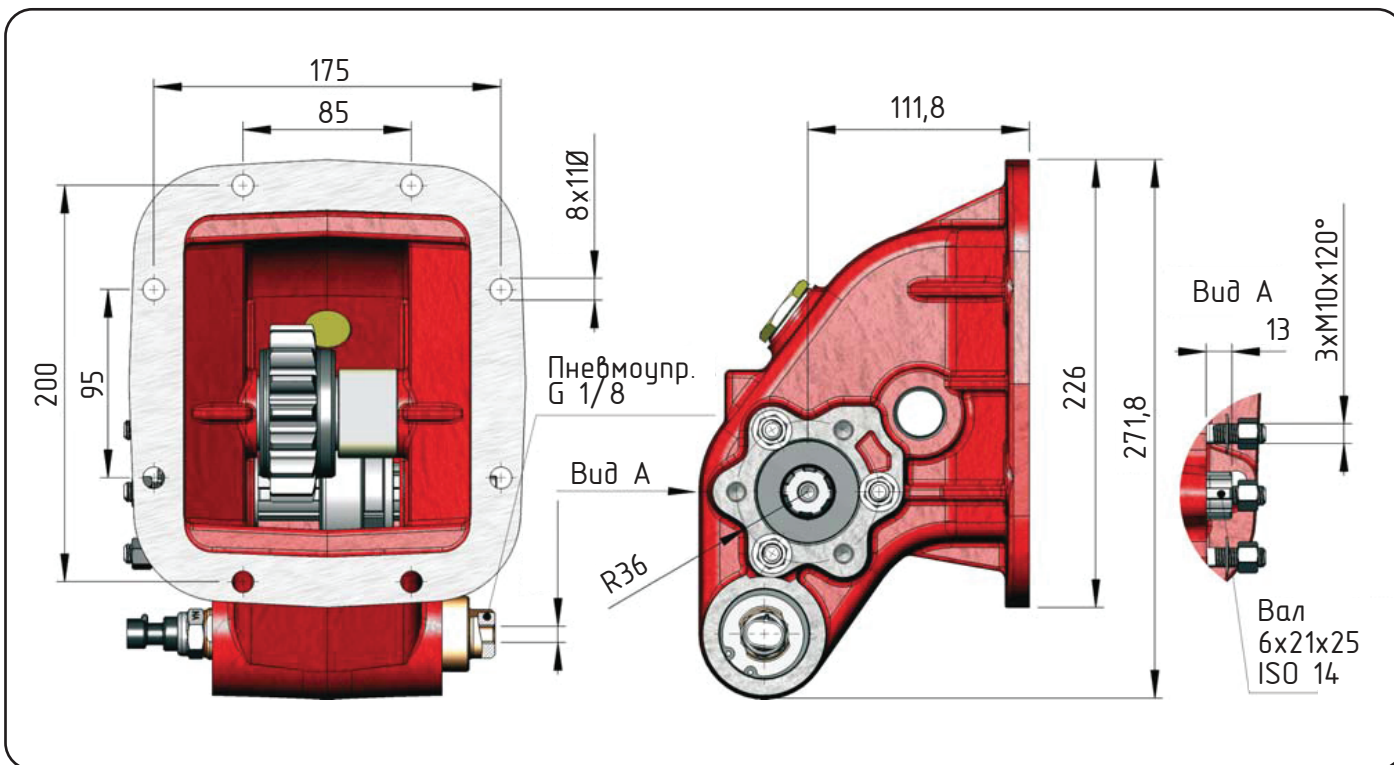

Ніно 700 (с пневмоуправлением)

ТИП КПП	КОД КОМ	ВЕРСИЯ	ЧАСТОТА ВРАЩЕНИЯ КОМ ПРИ 1000 ОБ/МИН ДВИГАТЕЛЯ, об/мин	МАКС. КРУТЯЩИЙ МОМЕНТ Нм	МОНТАЖНЫЙ ФЛАНЕЦ	ВЫХОД НА НАСОС	НАПРАВЛЕНИЕ ВРАЩЕНИЯ	МОНТАЖНЫЙ НАБОР	МАССА Кг
НХ 07	07001800137	13	788	250	Левый	Назад	Пр. часовой	15400303222	14

* ДЛЯ ШАССИ НИНО 700. ДЛЯ ТЯГАЧЕЙ НИНО УТОЧНЯТЬ ДОПОЛНИТЕЛЬНО.

Аксессуары:

- 46010700406 - Комплект пневматического включения КОМ (24В)
- 46010700407 - Комплект пневматического включения КОМ (12В)
- 11400001534 - Переходник с фланцем под карданный вал УАЗ