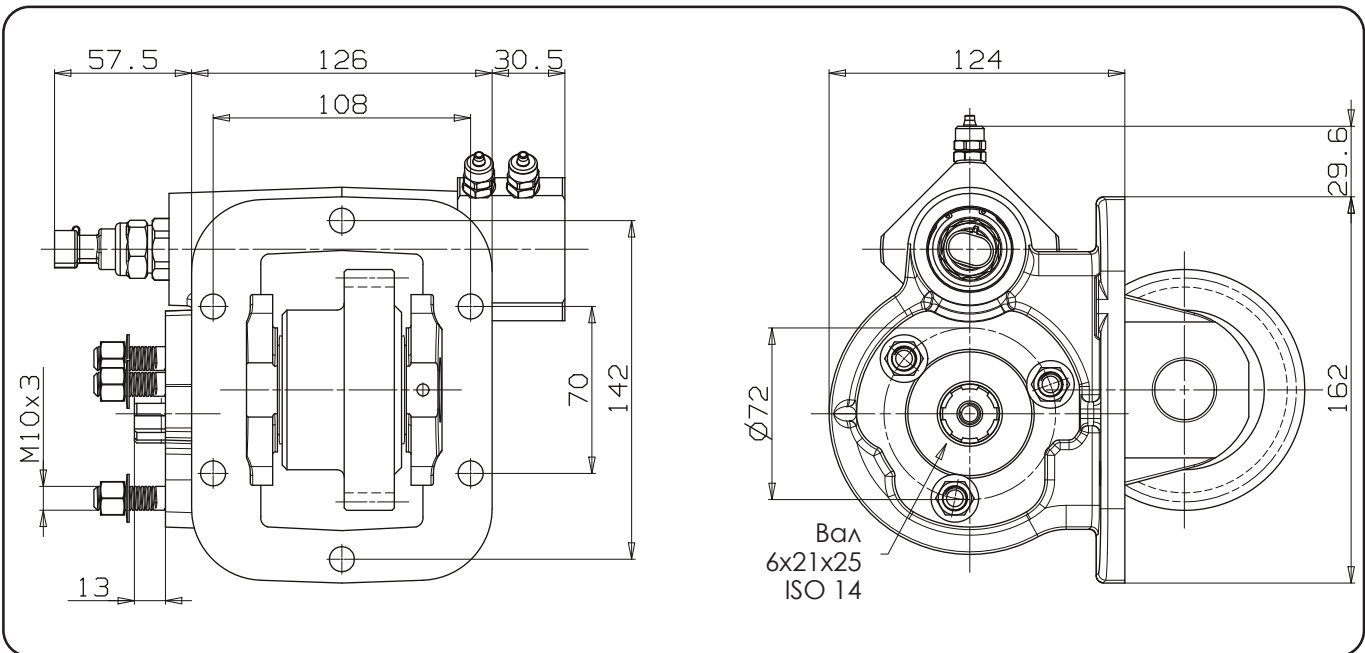

Нино 300 (с вакуумным управлением)

РАБОЧИЕ УСЛОВИЯ

ТИП КПП	КОД КОМ	ВЕРСИЯ	ЧАСТОТА ВРАЩЕНИЯ КОМ ПРИ 1000 ОБ/МИН ДВИГАТЕЛЯ, об/мин	МАКС. КРУТЯЩИЙ МОМЕНТ Нм	МОНТАЖНЫЙ ФЛАНЕЦ	ВЫХОД НА НАСОС	НАПРАВЛЕНИЕ ВРАЩЕНИЯ	МОНТАЖНЫЙ НАБОР	МАССА Кг
М 550	07031300139	13	1142	250	Левый	Назад	По часовой	15400303428	10,9

ДЛЯ АВТОМОБИЛЯ НИНО-300 ХЗУ (3,5 т)

Аксессуары:

46010700405 - Комплект вакуумного включения КОМ (24В)

11400001534 - Фланец под карданный вал УАЗ