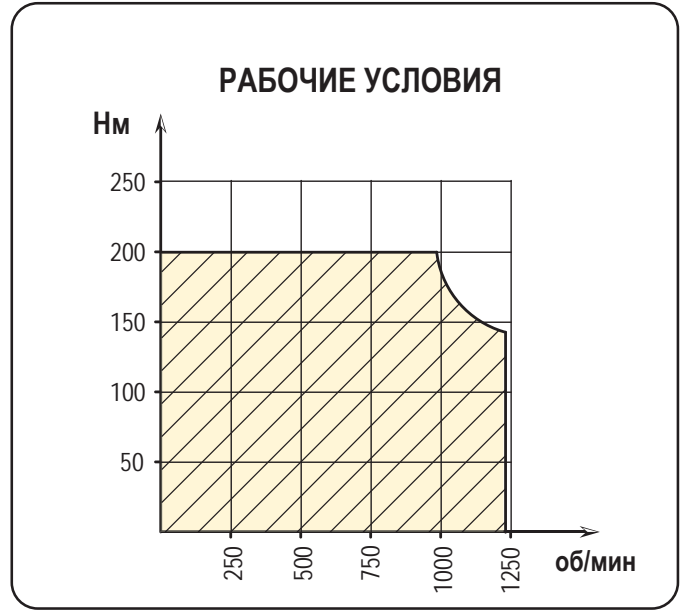

Hyundai HD-78 (с вакуумным управлением)

ТИП КПП	КОД КОМ	ВЕРСИЯ	ЧАСТОТА ВРАЩЕНИЯ КОМ ПРИ 1000 ОБ/МИН ДВИГАТЕЛЯ, об/мин	МАКС. КРУТЯЩИЙ МОМЕНТ Нм	МОНТАЖНЫЙ ФЛАНЕЦ	ВЫХОД НА НАСОС	НАПРАВЛЕНИЕ ВРАЩЕНИЯ	МОНТАЖНЫЙ НАБОР	МАССА Кг
M035 - S5	06837900136	13	440	200	Левый	Назад	По часовой стрелке	15400303419	10