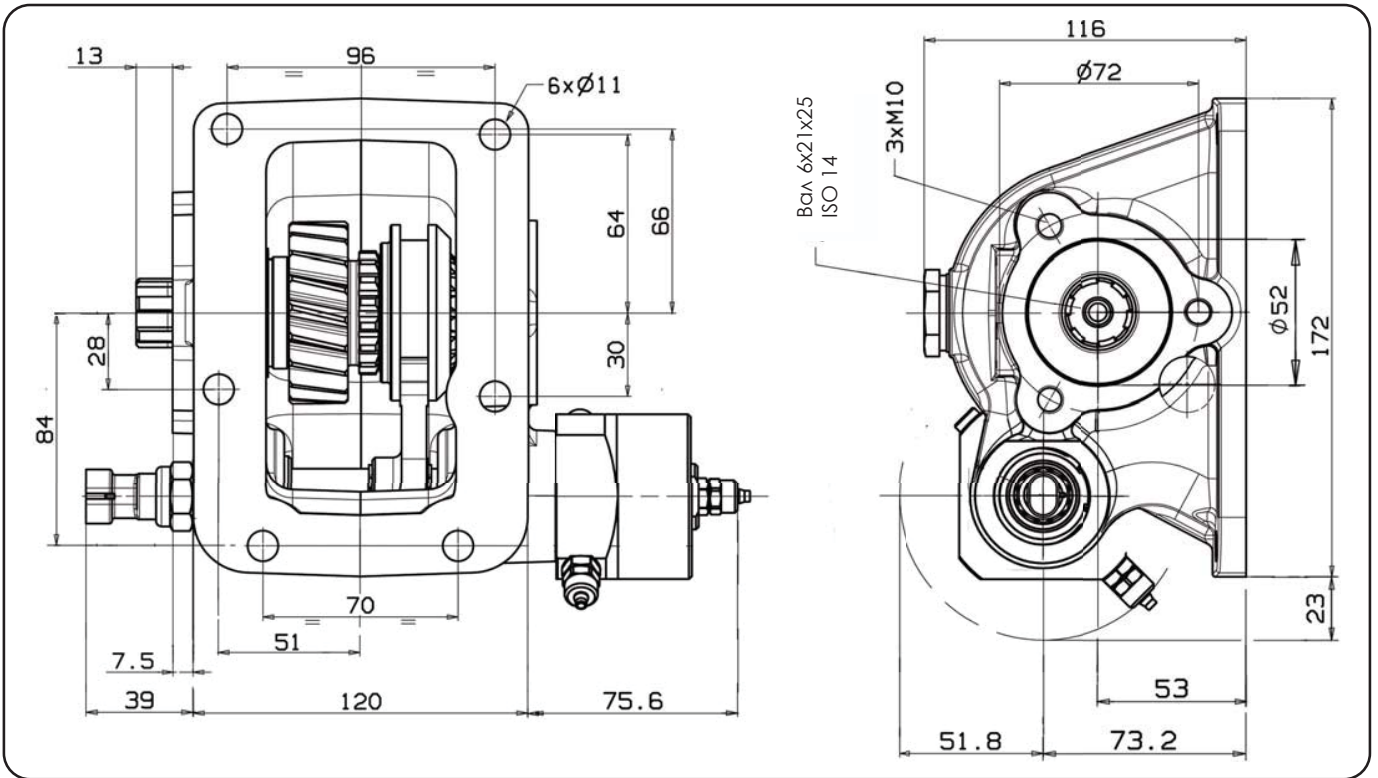

Hyundai HD-78 (с вакуумным управлением)

ТИП КПП	КОД КОМ	ВЕРСИЯ	ЧАСТОТА ВРАЩЕНИЯ КОМ ПРИ 1000 ОБ/МИН ДВИГАТЕЛЯ, об/мин	МАКС. КРУТЯЩИЙ МОМЕНТ Нм	МОНТАЖНЫЙ ФЛАНЕЦ	ВЫХОД НА НАСОС	НАПРАВЛЕНИЕ ВРАЩЕНИЯ	МОНТАЖНЫЙ НАБОР	МАССА Кг
M035 - S5	06837900136	13	440	200	Левый	Назад	По часовой стрелке	15400303419	10

*** Аксессуары:**

46010700405 - Комплект вакуумного управления КОМ (24В)

11400001534 - Фланец под карданный вал УАЗ