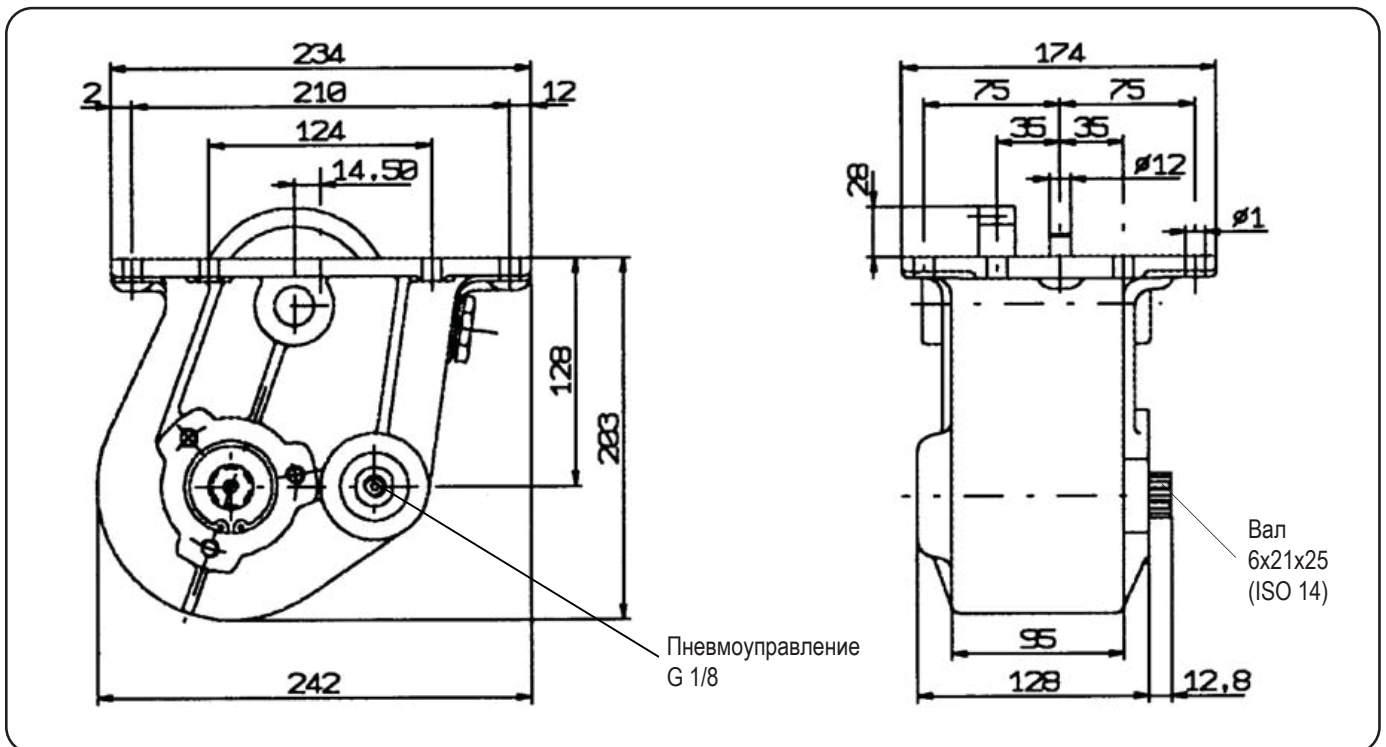

Scania (с пневмоуправлением)

ТИП КПП	КОД КОМ	ВЕРСИЯ	ЧАСТОТА ВРАЩЕНИЯ КОМ ПРИ 1000 ОБ/МИН ДВИГАТЕЛЯ, об/мин		МАКС. КРУТЯЩИЙ МОМЕНТ Нм	МОНТАЖНЫЙ ФЛАНЕЦ	ВЫХОД НА НАСОС	НАПРАВЛЕНИЕ ВРАЩЕНИЯ	МОНТАЖНЫЙ НАБОР	МАССА кг
			Норм	Повыш.						
GRS 890	02800900137	13	1208	1483	260 Нм	Правый	Назад	По часовой	15400306041	14,3
GRS 900-920										