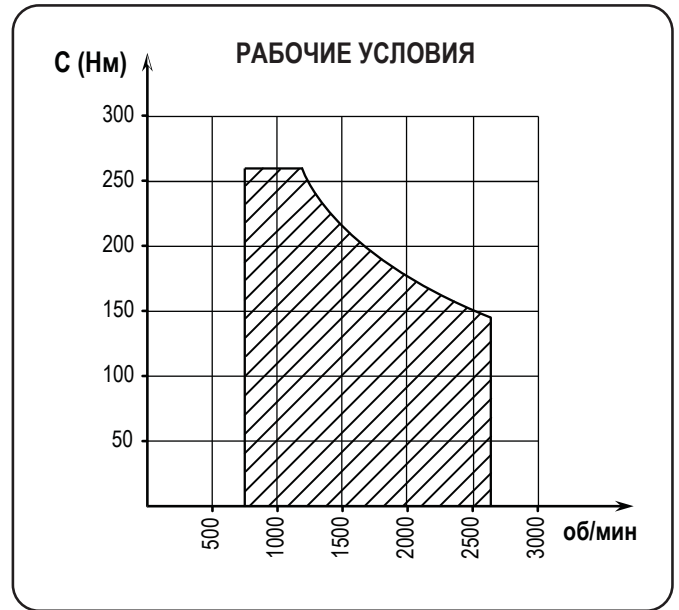

Scania (с пневмоуправлением)

ТИП КПП	КОД КОМ	ВЕРСИЯ	ЧАСТОТА ВРАЩЕНИЯ КОМ ПРИ 1000 ОБ/МИН ДВИГАТЕЛЯ, об/мин		МАКС. КРУТЯЩИЙ МОМЕНТ Нм	МОНТАЖНЫЙ ФЛАНЕЦ	ВЫХОД НА НАСОС	НАПРАВЛЕНИЕ ВРАЩЕНИЯ	МОНТАЖНЫЙ НАБОР	МАССА кг
			Норм	Повыш.						
GRS 890	02800900137	13	1208	1483	260 Нм	Правый	Назад	По часовой	15400306041	14,3
GRS 900-920										