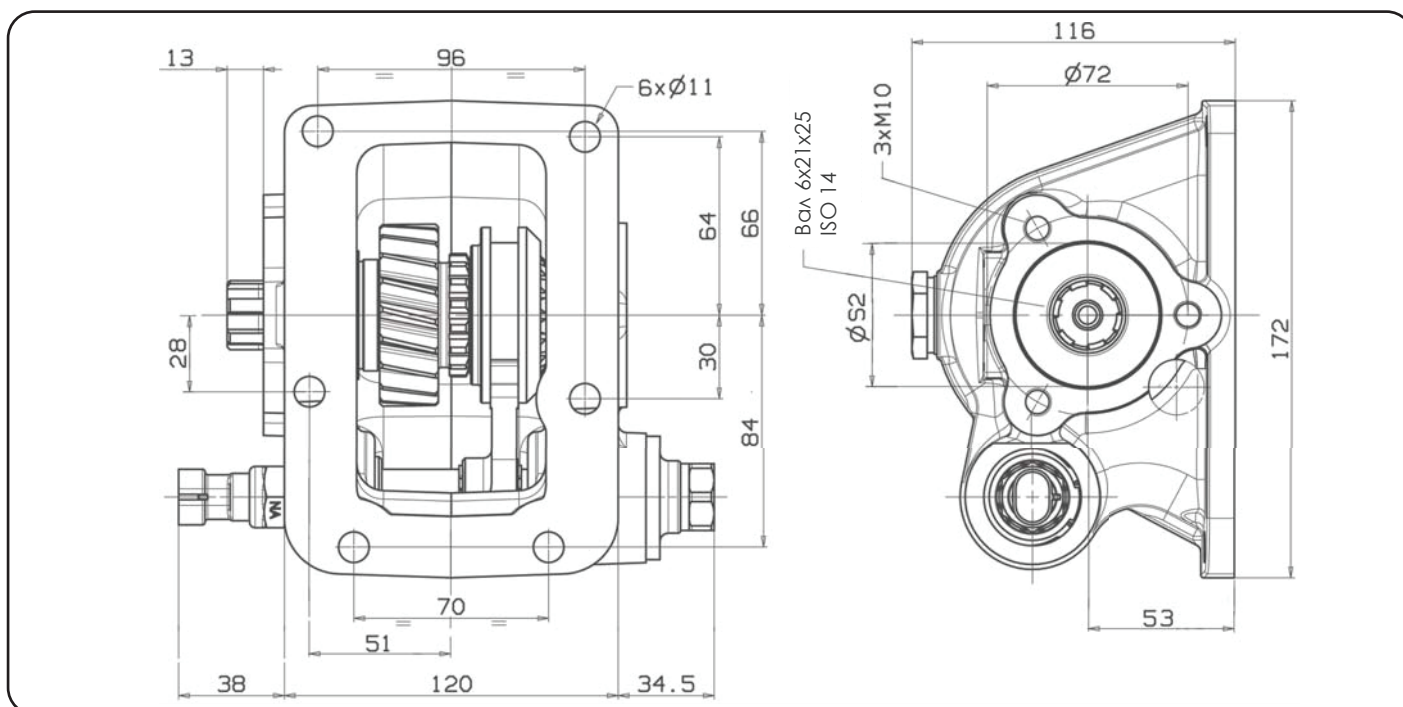

## Hyundai HD-78 (с механическим управлением)

ТИП КПП	КОД КОМ	ВЕРСИЯ	ЧАСТОТА ВРАЩЕНИЯ КОМ ПРИ 1000 ОБ/МИН ДВИГАТЕЛЯ, об/мин	МАКС. КРУТЯЩИЙ МОМЕНТ Нм	МОНТАЖНЫЙ ФЛАНЕЦ	ВЫХОД НА НАСОС	НАПРАВЛЕНИЕ ВРАЩЕНИЯ	МОНТАЖНЫЙ НАБОР	МАССА Кг
M035 - S5 T 035E	06707900131	13	440	200	Левый	Назад	По часовой стрелке	15400303419	6,3

**\* Аксессуары:**

- 10101803502 - Трос включения КОМ (3,5 м)
- 10101804501 - Трос включения КОМ (4,5 м)
- 11400001534 - Фланец под карданный вал УАЗ