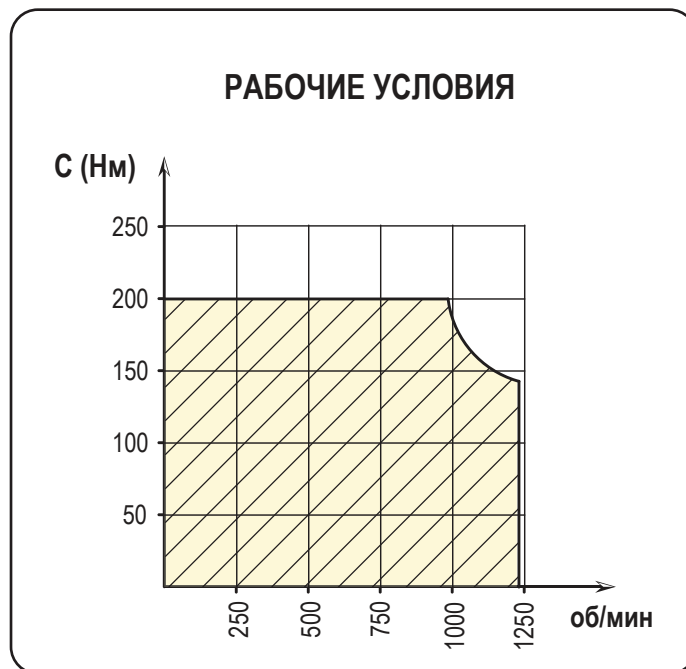

## Hyundai HD-78 (с механическим управлением)

ТИП КПП	КОД КОМ	ВЕРСИЯ	ЧАСТОТА ВРАЩЕНИЯ КОМ ПРИ 1000 ОБ/МИН ДВИГАТЕЛЯ, об/мин	МАКС. КРУТЯЩИЙ МОМЕНТ Нм	МОНТАЖНЫЙ ФЛАНЕЦ	ВЫХОД НА НАСОС	НАПРАВЛЕНИЕ ВРАЩЕНИЯ	МОНТАЖНЫЙ НАБОР	МАССА Кг
M035 - S5 T 035E	06707900131	13	440	200	Левый	Назад	По часовой стрелке	15400303419	6,3