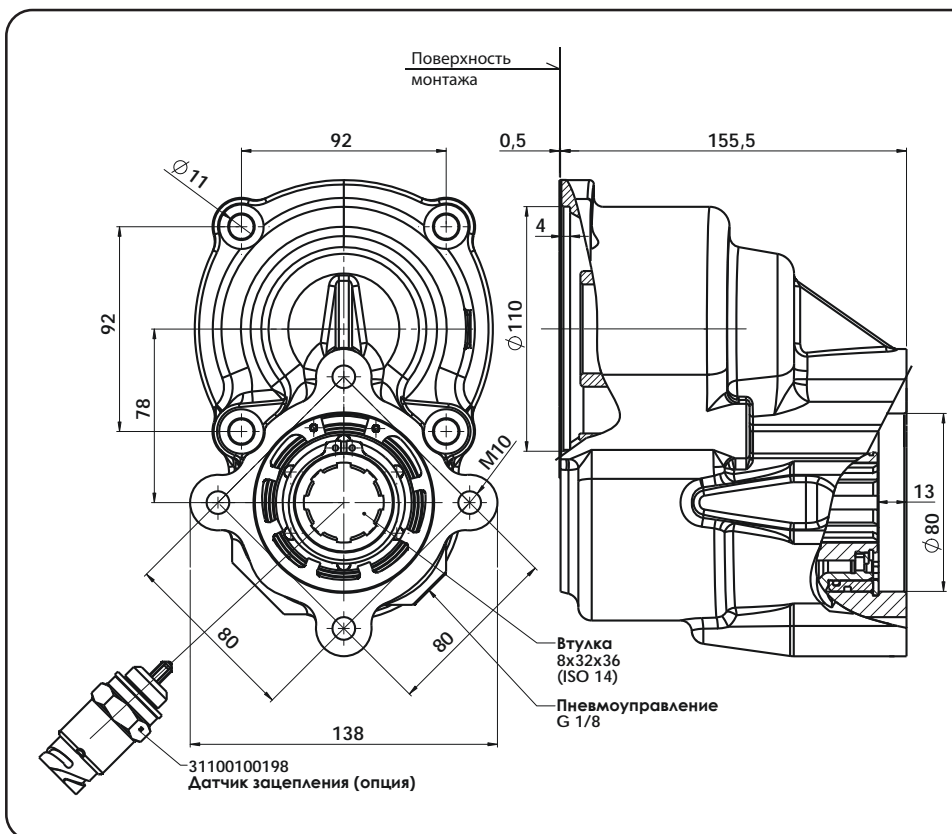

Shaanxi (с пневмоуправлением)

ТИП КПП	КОД КОМ	ЧАСТОТА ВРАЩЕНИЯ КОМ ПРИ 1000 ОБ/МИН ДВИГАТЕЛЯ об/мин	МАКС. МОМЕНТ Нм	МОНТ. ФЛАНЕЦ	ВЫХОД	НАПРАВЛЕНИЕ ВРАЩЕНИЯ	МОНТАЖНЫЙ НАБОР	МАССА Кг
9JS 119T/TA	05001900174	660 / 890	500	Задний	Назад	Против часовой стрелки	154-003-05131	13,6
9JS 135A		880 / 1100						
9JS 150T-B		880 / 1100						

Аксессуары:

09909100209 - Переходник с фланцем под карданный вал УАЗ. Перед установкой переходника ознакомьтесь с инструкцией на стр. 1-69