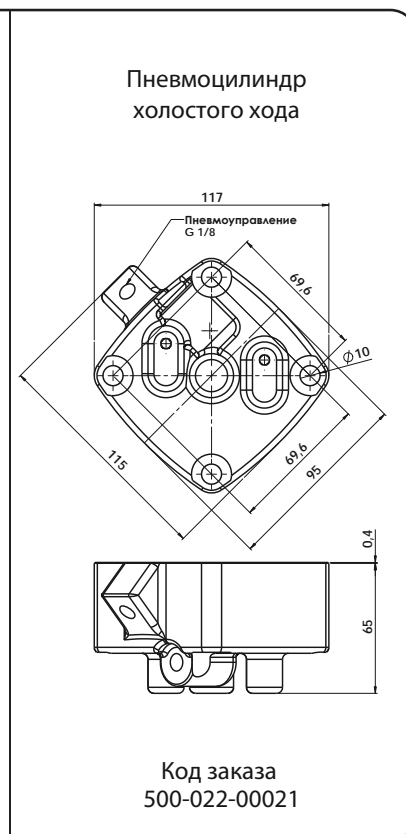

Shaanxi (с пневмоуправлением)

ТИП КПП	КОД КОМ	ЧАСТОТА ВРАЩЕНИЯ КОМ ПРИ 1000 ОБ/МИН ДВИГАТЕЛЯ об/мин	МАКС. МОМЕНТ Нм	МОНТ. ФЛАНЕЦ	ВЫХОД	НАПРАВЛЕНИЕ ВРАЩЕНИЯ	МОНТАЖНЫЙ НАБОР	МАССА Кг
9JS 119T/TA	05001900174	660 / 890	500	Задний	Назад	Против часовой стрелки	154-003-05131	13,6
9JS 135A		880 / 1100						
9JS 150T-B		880 / 1100						