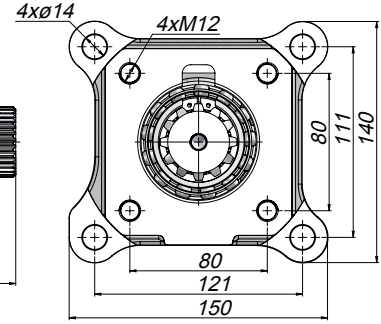

TEKNİK VERİLER | TECHNICAL DATA

Kod Code	Şanzuman Modeli Gear Box Model
CSVLS32213	VT 2400 New VT 2415 Euro SR 1400-SR 1700 SR 2000-SRO 2000 FH 16-FH 12-VT

Kod Code	Şanzuman Modeli Gear Box Model	X
CSVLS32249	Volvo Vt 2400 New Volvo Vt 2415 Euro	249
CSVLS32285	Volvo Vt 2014+Retarder Voith	285