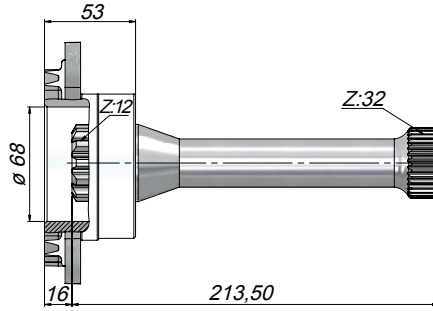

TEKNİK VERİLER | TECHNICAL DATA

Kod Code	Şanzuman Modeli Gear Box Model
CSVLS32213	VT 2400 New VT 2415 Euro SR 1400-SR 1700 SR 2000-SRO 2000 FH 16-FH 12-VT

Kod Code	Şanzuman Modeli Gear Box Model	X
CSVLS32249	Volvo Vt 2400 New Volvo Vt 2415 Euro	249
CSVLS32285	Volvo Vt 2014+Retarder Voith	285