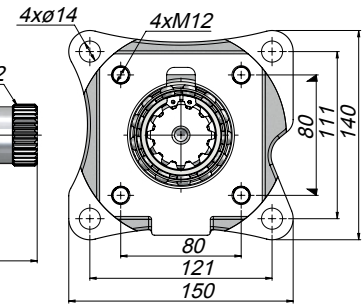

TEKNİK VERİLER | TECHNICAL DATA

Kod Code	Şanzuman Modeli Gear Box Model
CSVLS32213	VT 2400 New VT 2415 Euro SR 1400-SR 1700 SR 2000-SRO 2000 FH 16-FH 12-VT

Kod Code	Şanzuman Modeli Gear Box Model	X
CSVLS32249	Volvo Vt 2400 New Volvo Vt 2415 Euro	249
CSVLS32285	Volvo Vt 2014+Retarder Voith	285