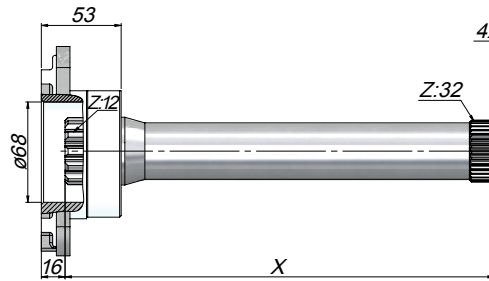

TEKNİK VERİLER | TECHNICAL DATA

Kod Code	Şanzuman Modeli Gear Box Model
CSVLS32213	VT 2400 New VT 2415 Euro SR 1400-SR 1700 SR 2000-SRO 2000 FH 16-FH 12-VT

Kod Code	Şanzuman Modeli Gear Box Model	X
CSVLS32249	Volvo Vt 2400 New Volvo Vt 2415 Euro	249
CSVLS32285	Volvo Vt 2014+Retarder Voith	285