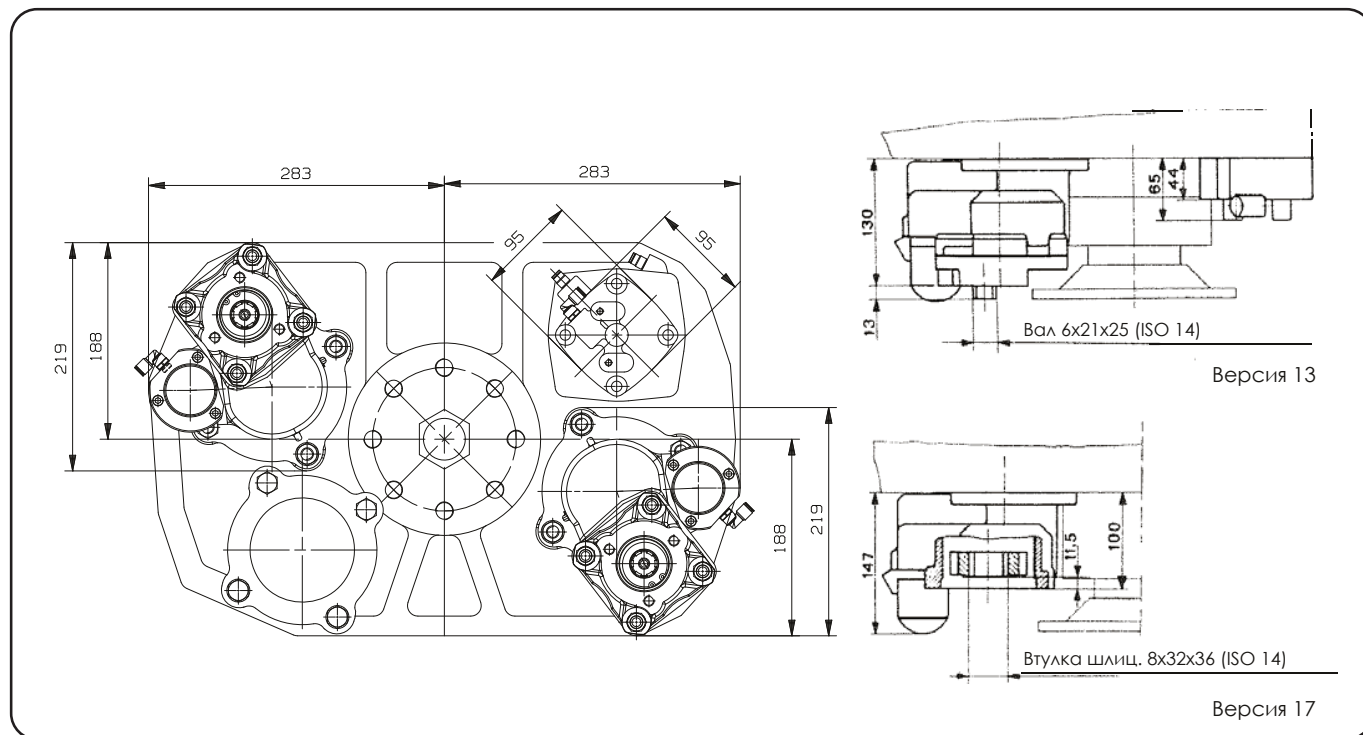

## Shaanxi (с пневмоуправлением)

ТИП КПП	КОД КОМ	ВЕРСИЯ	ЧАСТОТА ВРАЩЕНИЯ КОМ ПРИ 1000 ОБ/МИН ДВИГАТЕЛЯ об/мин	МАКС. КРУТЯЩИЙ МОМЕНТ Нм	МОНТАЖНЫЙ ФЛАНЕЦ	ВЫХОД НА НАСОС	НАПР. ВРАЩЕНИЯ	МОНТ. НАБОР	МАССА Кг
9JS 119T-TA 9JS 135A	05000800131	13	См. индекс	280	Задний	Назад	Против часовой стрелки	15400305060	10,8
9JS 150T-B 9JS 180	05000800177	17		300					8,4

**\* Аксессуары:**

46010700406 - Комплект пневматического включения КОМ (24В)

46010700407 - Комплект пневматического включения КОМ (12В)

11400001534 - Фланец под карданный вал УАЗ (требуется дополнительная манжета 506-007-00573)