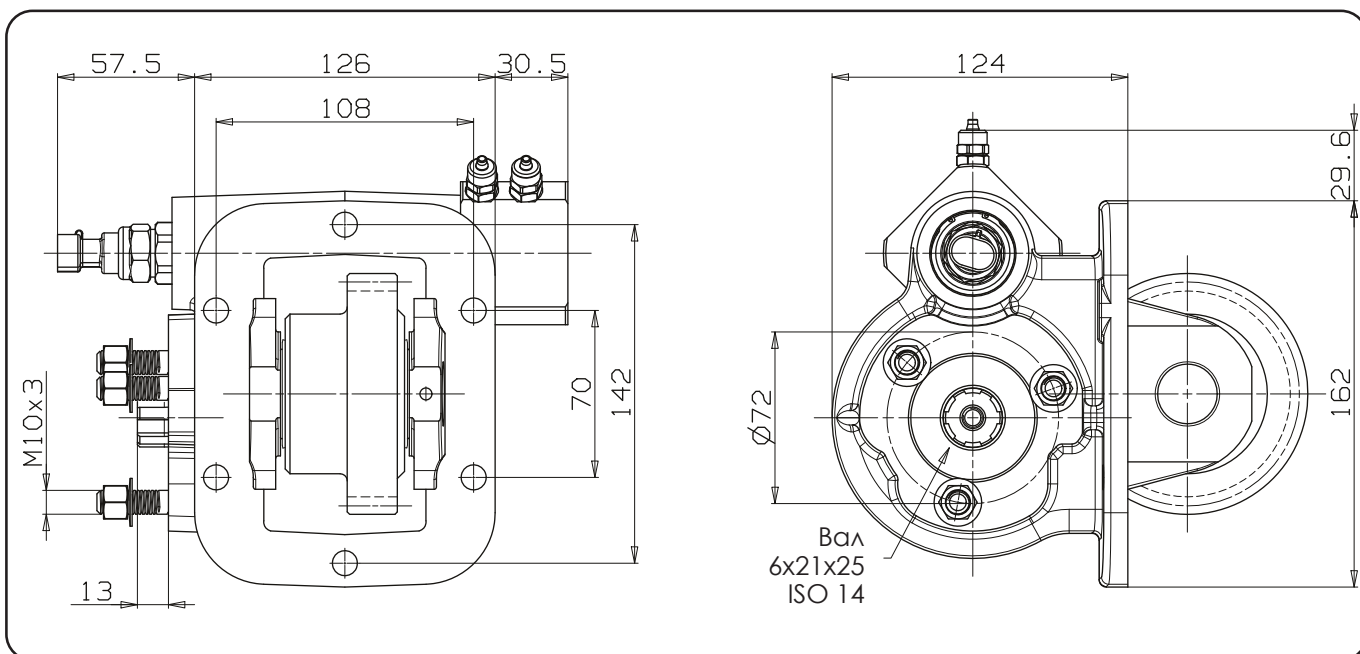

Ніно 300 (с вакуумным управлением)

РАБОЧИЕ УСЛОВИЯ

ТИП КПП	КОД КОМ	ВЕРСИЯ	ЧАСТОТА ВРАЩЕНИЯ КОМ ПРИ 1000 ОБ/МИН ДВИГАТЕЛЯ, об/мин	МАКС. КРУТЯЩИЙ МОМЕНТ Нм	МОНТАЖНЫЙ ФЛАНЕЦ	ВЫХОД НА НАСОС	НАПРАВЛЕНИЕ ВРАЩЕНИЯ	МОНТАЖНЫЙ НАБОР	МАССА Кг
М 550	07031300139	13	1142	250	Левый	Назад	По часовой	15400303428	10,9

ДЛЯ АВТОМОБИЛЯ НИНО-300 ХЗУ (3,5 т)

Аксессуары:

46010700405 - Комплект вакуумного включения КОМ (24В)

11400001534 - Фланец под карданный вал УАЗ