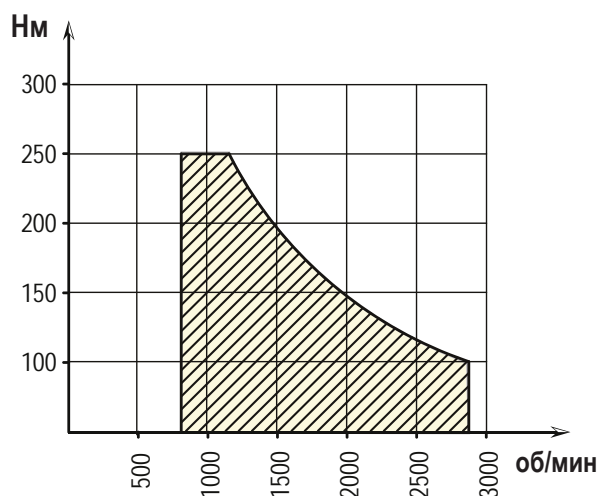

Ніно 300 (с вакуумным управлением)

РАБОЧИЕ УСЛОВИЯ

ТИП КПП	КОД КОМ	ВЕРСИЯ	ЧАСТОТА ВРАЩЕНИЯ КОМ ПРИ 1000 ОБ/МИН ДВИГАТЕЛЯ, об/мин	МАКС. КРУТЯЩИЙ МОМЕНТ Нм	МОНТАЖНЫЙ ФЛАНЕЦ	ВЫХОД НА НАСОС	НАПРАВЛЕНИЕ ВРАЩЕНИЯ	МОНТАЖНЫЙ НАБОР	МАССА Кг
М 550	07031300139	13	1142	250	Левый	Назад	По часовой	15400303428	10,9