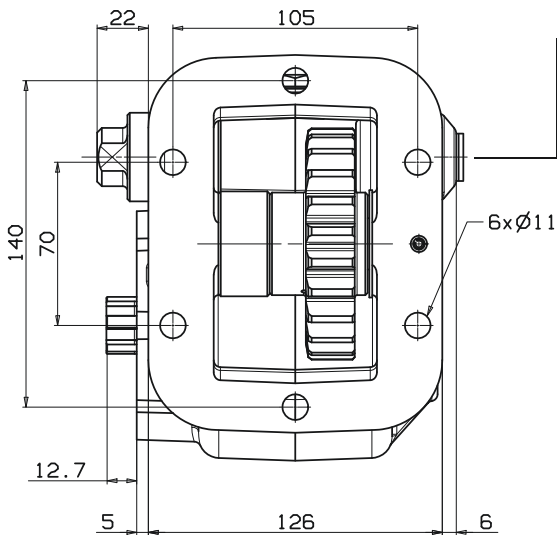

### РАБОЧИЕ УСЛОВИЯ

PACKARD  
311-001-00116

DIN 72585  
311-001-00205

ОПЦИЯ:  
ДАТЧИК  
ЗАЦЕПЛЕНИЯ

ТИП КПП	КОД КОМ	ВЕРСИЯ	ЧАСТОТА ВРАЩЕНИЯ КОМ ПРИ 1000 ОБ/МИН ДВИГАТЕЛЯ, об/мин	МАКС. КРУТЯЩИЙ МОМЕНТ Нм	МОНТАЖНЫЙ ФЛАНЕЦ	ВЫХОД НА НАСОС	НАПРАВЛЕНИЕ ВРАЩЕНИЯ	МОНТАЖНЫЙ НАБОР	МАССА Кг
EATON-E	05202710132	13	См. индекс	200	Левый	Назад	Против часовой стрелки	15400303053	9