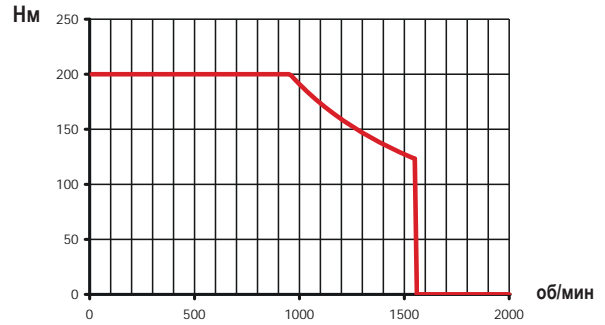

### РАБОЧИЕ УСЛОВИЯ

PACKARD  
311-001-00116

DIN 72585  
311-001-00205

ОПЦИЯ:  
ДАТЧИК  
ЗАЦЕПЛЕНИЯ

ТИП КПП	КОД КОМ	ВЕРСИЯ	ЧАСТОТА ВРАЩЕНИЯ КОМ ПРИ 1000 ОБ/МИН ДВИГАТЕЛЯ, об/мин	МАКС. КРУТЯЩИЙ МОМЕНТ Нм	МОНТАЖНЫЙ ФЛАНЕЦ	ВЫХОД НА НАСОС	НАПРАВЛЕНИЕ ВРАЩЕНИЯ	МОНТАЖНЫЙ НАБОР	МАССА Кг
EATON-E	05202710132	13	См. индекс	200	Левый	Назад	Против часовой стрелки	15400303053	9