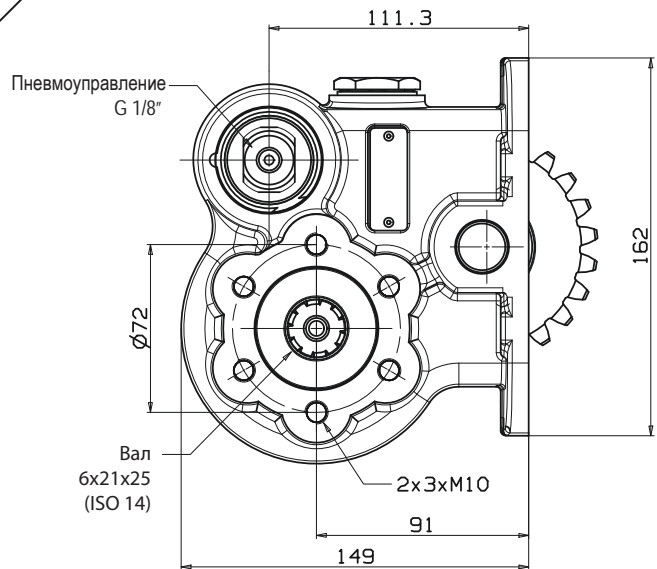

### РАБОЧИЕ УСЛОВИЯ

PACKARD  
311-001-00116

DIN 72585  
311-001-00205

ОПЦИЯ:  
ДАТЧИК  
ЗАЦЕПЛЕНИЯ

ТИП КПП	КОД КОМ	ВЕРСИЯ	ЧАСТОТА ВРАЩЕНИЯ КОМ ПРИ 1000 ОБ/МИН ДВИГАТЕЛЯ, об/мин	МАКС. КРУТЯЩИЙ МОМЕНТ Нм	МОНТАЖНЫЙ ФЛАНЕЦ	ВЫХОД НА НАСОС	НАПРАВЛЕНИЕ ВРАЩЕНИЯ	МОНТАЖНЫЙ НАБОР	МАССА Кг
EATON-E	05202710132	13	См. индекс	200	Левый	Назад	Против часовой стрелки	15400303053	9