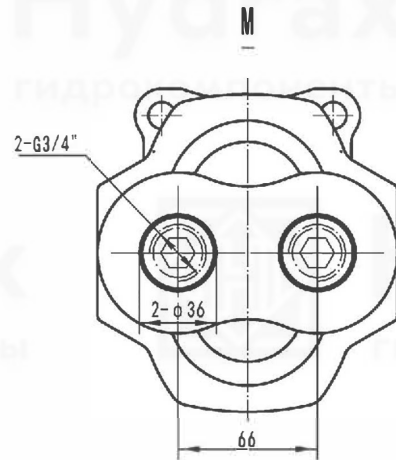

H-H
2:1

Спецификация		
Рабочий объем	см ³	40
Давление ном/макс	бар	280/315
Скорость вращения ном.	об/мин	2000
Скорость вращения макс.	об/мин	2500
Направление вращения		Реверс

		Гидронасос шестеренный	HYDRAX	
			HDX-GP-35040 ISO BD	