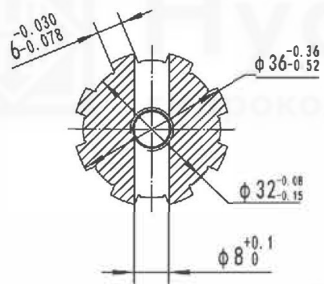

H-H
2:1

Спецификация		
Рабочий объем	см ³	40
Давление ном/макс	бар	280/315
Скорость вращения ном.	об/мин	2000
Скорость вращения макс.	об/мин	2500
Направление вращения		Реверс

		Гидронасос шестеренный	HYDRAX	
			HDX-GP-35040 ISO BD	