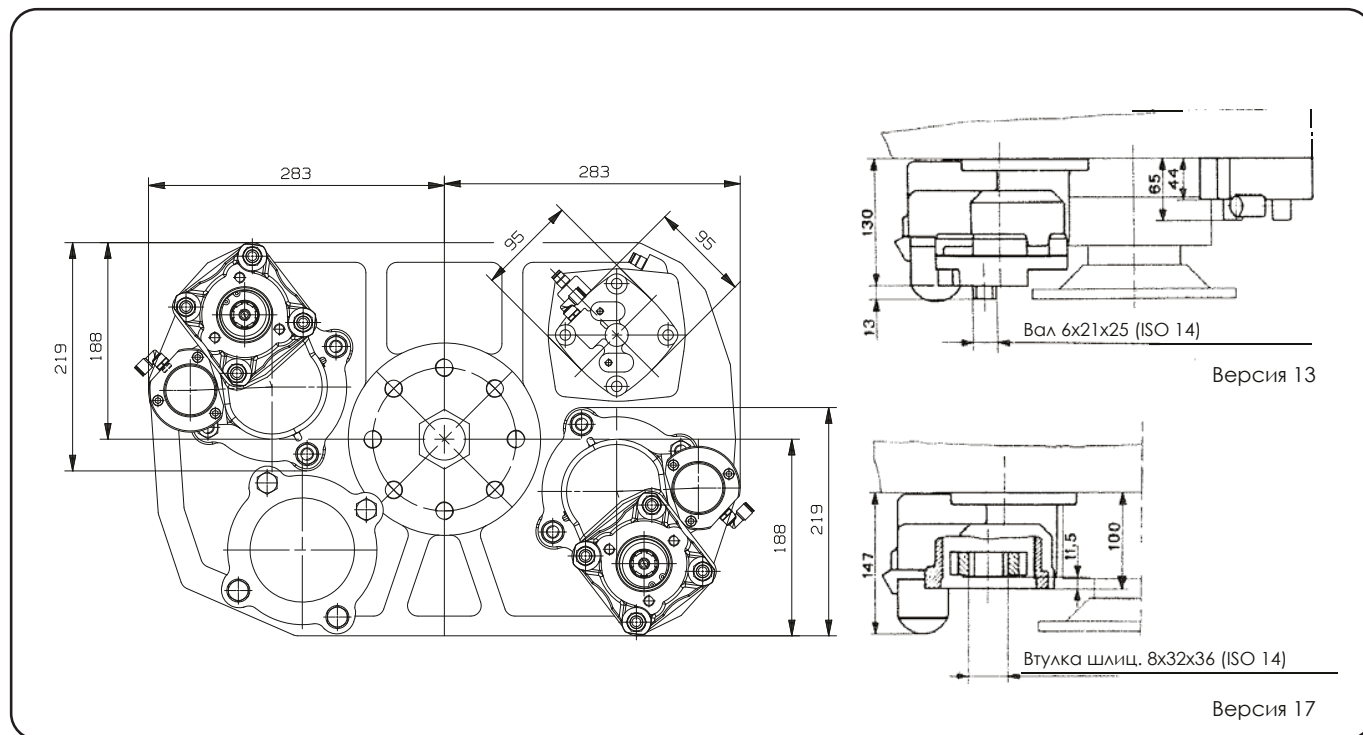

Shaanxi (с пневмоуправлением)

ТИП КПП	КОД КОМ	ВЕРСИЯ	ЧАСТОТА ВРАЩЕНИЯ КОМ ПРИ 1000 ОБ/МИН ДВИГАТЕЛЯ об/мин	МАКС. КРУТЯЩИЙ МОМЕНТ Нм	МОНТАЖНЫЙ ФЛАНЕЦ	ВЫХОД НА НАСОС	НАПР. ВРАЩЕНИЯ	МОНТ. НАБОР	МАССА кг
9JS 119T-TA 9JS 135A	05000800131	13	См. индекс	280	Задний	Назад	Против часовой стрелки	15400305060	10,8
9JS 150T-B 9JS 180	05000800177	17		300					8,4

*** Аксессуары:**

46010700406 - Комплект пневматического включения КОМ (24В)

46010700407 - Комплект пневматического включения КОМ (12В)

11400001534 - Фланец под карданный вал УАЗ (требуется дополнительная манжета 506-007-00573)