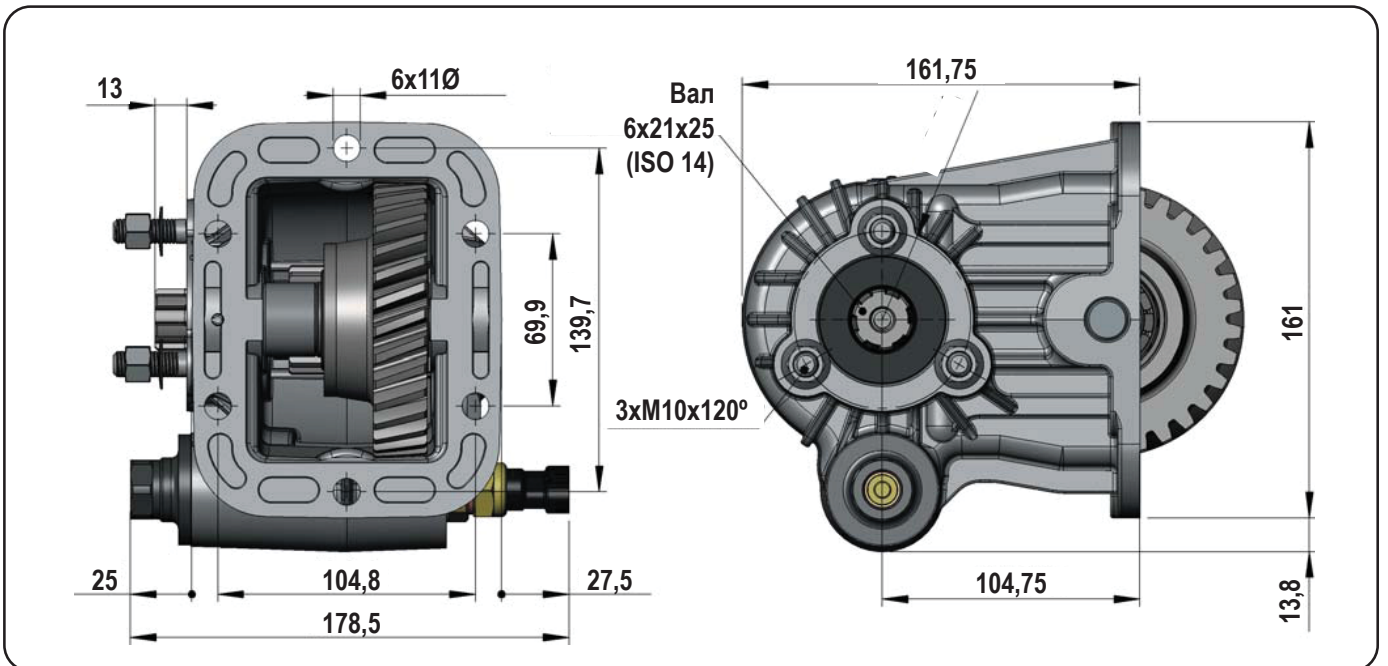

## Nissan Cabstar (с механическим управлением)

ТИП КПП	КОД КОМ	ВЕРСИЯ	ЧАСТОТА ВРАЩЕНИЯ КОМ ПРИ 1000 ОБ/МИН ДВИГАТЕЛЯ, об/мин	МАКС. КРУТЯЩИЙ МОМЕНТ Нм	МОНТАЖНЫЙ ФЛАНЕЦ	ВЫХОД НА НАСОС	НАПРАВЛЕНИЕ ВРАЩЕНИЯ	МОНТАЖНЫЙ НАБОР	МАССА Кг
M5-40	06501100135	13	974	128	Левый	Назад	По часовой стрелке	15400303133	6,8

### \* Аксессуары:

- 10101803502 - Трос включения КОМ (3,5 м)
- 10101804501 - Трос включения КОМ (4,5 м)
- 11400001534 - Фланец под карданный вал УАЗ