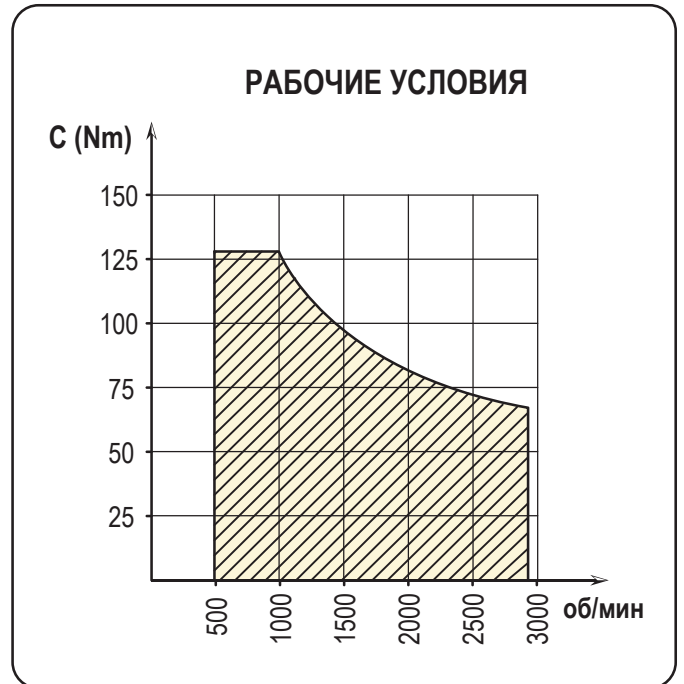

## Nissan Cabstar (с механическим управлением)

ТИП КПП	КОД КОМ	ВЕРСИЯ	ЧАСТОТА ВРАЩЕНИЯ КОМ ПРИ 1000 ОБ/МИН ДВИГАТЕЛЯ, об/мин	МАКС. КРУТЯЩИЙ МОМЕНТ Нм	МОНТАЖНЫЙ ФЛАНЕЦ	ВЫХОД НА НАСОС	НАПРАВЛЕНИЕ ВРАЩЕНИЯ	МОНТАЖНЫЙ НАБОР	МАССА Кг
M5-40	06501100135	13	974	128	Левый	Назад	По часовой стрелке	15400303133	6,8