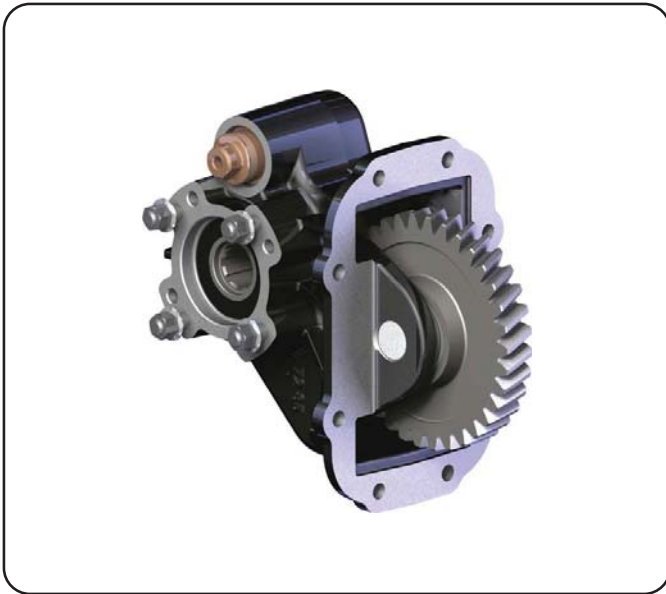

Isuzu (с пневмоуправлением)

ТИП КПП	КОД КОМ	ВЕРСИЯ	ЧАСТОТА ВРАЩЕНИЯ КОМ ПРИ 1000 ОБ/МИН ДВИГАТЕЛЯ, об/мин	МАКС. КРУТЯЩИЙ МОМЕНТ Нм	МОНТАЖНЫЙ ФЛАНЕЦ	ВЫХОД НА НАСОС	НАПРАВЛЕНИЕ ВРАЩЕНИЯ	МОНТАЖНЫЙ НАБОР	МАССА Кг
MJX 16P	07208500178	13	1361	400	Левый	Назад	По часовой стрелке	15400304721	19,5

Аксессуары:

46010700406 - Комплект пневматического включения КОМ (24В)

46010700407 - Комплект пневматического включения КОМ (12В)

09909100209 - Переходник с фланцем под карданный вал УАЗ. Перед установкой переходника ознакомиться с инструкцией на стр. 1-69