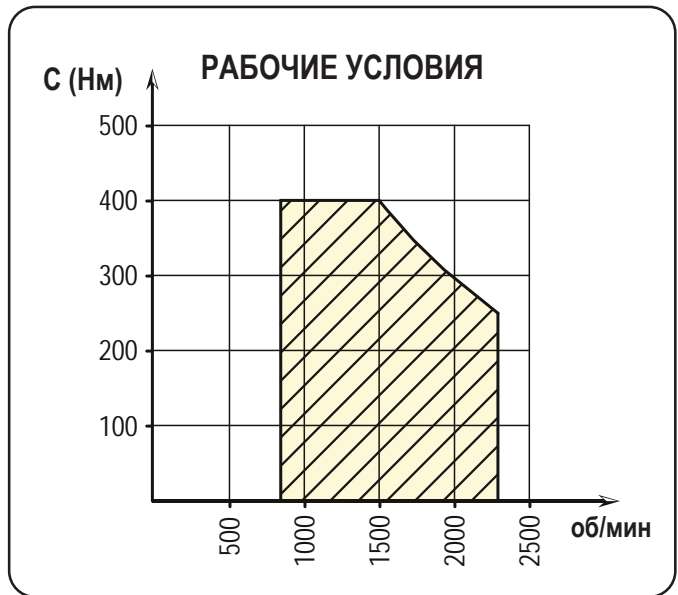

Isuzu (с пневмоуправлением)

ТИП КПП	КОД КОМ	ВЕРСИЯ	ЧАСТОТА ВРАЩЕНИЯ КОМ ПРИ 1000 ОБ/МИН ДВИГАТЕЛЯ, об/мин	МАКС. КРУТЯЩИЙ МОМЕНТ Нм	МОНТАЖНЫЙ ФЛАНЕЦ	ВЫХОД НА НАСОС	НАПРАВЛЕНИЕ ВРАЩЕНИЯ	МОНТАЖНЫЙ НАБОР	МАССА Кг
MJX 16P	07208500178	13	1361	400	Левый	Назад	По часовой стрелке	15400304721	19,5