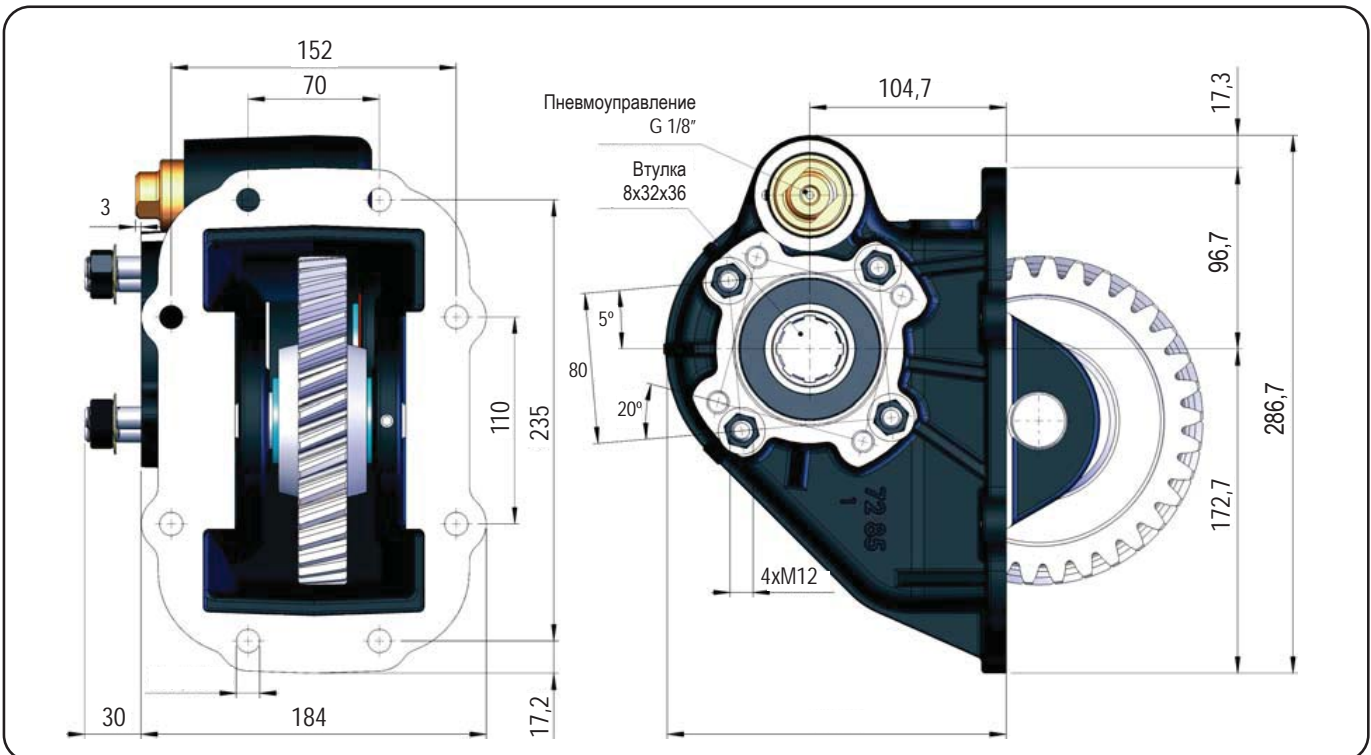

Isuzu (с пневмоуправлением)

ТИП КПП	КОД КОМ	ВЕРСИЯ	ЧАСТОТА ВРАЩЕНИЯ КОМ ПРИ 1000 ОБ/МИН ДВИГАТЕЛЯ, об/мин	МАКС. КРУТЯЩИЙ МОМЕНТ Нм	МОНТАЖНЫЙ ФЛАНЕЦ	ВЫХОД НА НАСОС	НАПРАВЛЕНИЕ ВРАЩЕНИЯ	МОНТАЖНЫЙ НАБОР	МАССА Кг
MJX 16P	07208500178	13	1361	400	Левый	Назад	По часовой стрелке	15400304721	19,5

Аксессуары:

46010700406 - Комплект пневматического включения КОМ (24В)

46010700407 - Комплект пневматического включения КОМ (12В)

09909100209 - Переходник с фланцем под карданный вал УАЗ. Перед установкой переходника ознакомиться с инструкцией на стр. 1-69