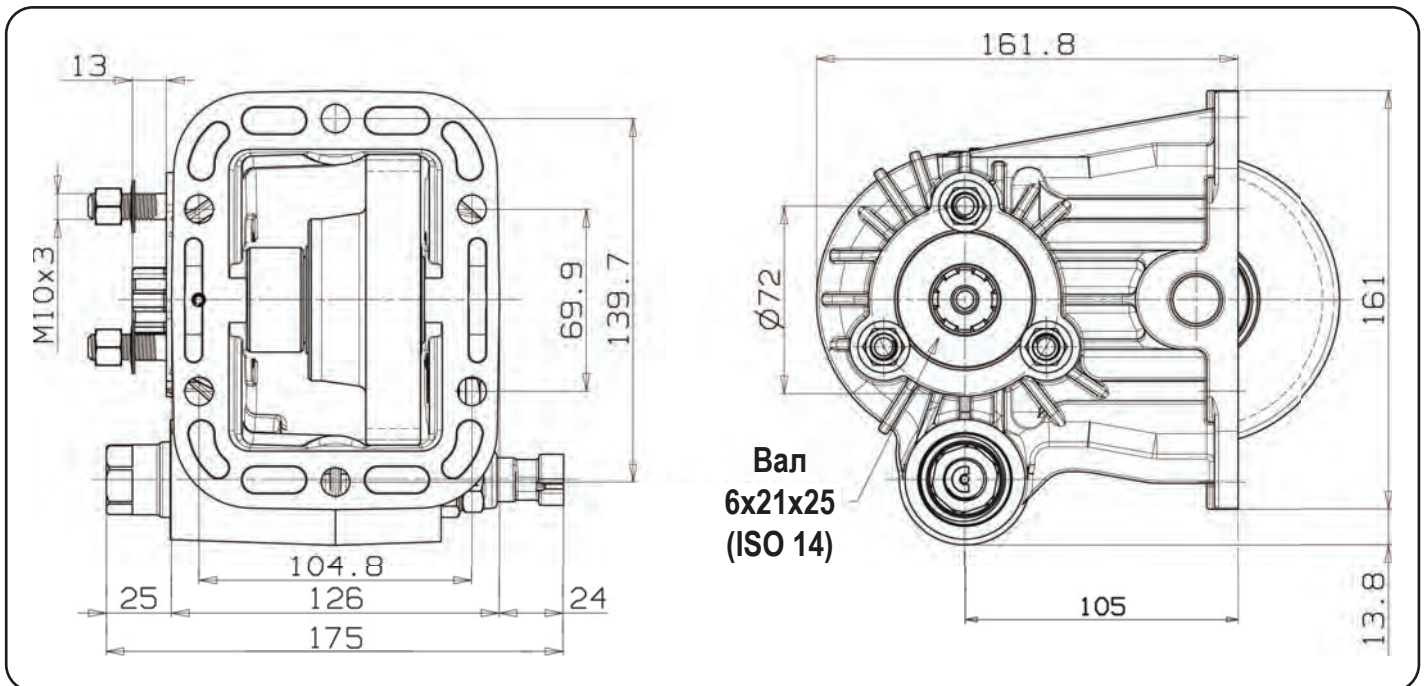

Iveco, ZF (с механическим управлением)

ТИП КПП	КОД КОМ	ВЕРСИЯ	ЧАСТОТА ВРАЩЕНИЯ КОМ ПРИ 1000 ОБ/МИН ДВИГАТЕЛЯ, об/мин	МАКС. КРУТЯЩИЙ МОМЕНТ Нм	МОНТАЖНЫЙ ФЛАНЕЦ	ВЫХОД НА НАСОС	НАПРАВЛЕНИЕ ВРАЩЕНИЯ	МОНТАЖНЫЙ НАБОР	МАССА Кг
ZF EcoLite 6S500; IVECO 2840.6 MY 2011	00107100137	13	1077	130	Левый	Назад	По часовой стрелке	15300303133	6,7

*** Аксессуары:**

- 10101803502 - Трос включения КОМ (3,5 м)
- 10101804501 - Трос включения КОМ (4,5 м)
- 11400001534 - Фланец под карданный вал УАЗ