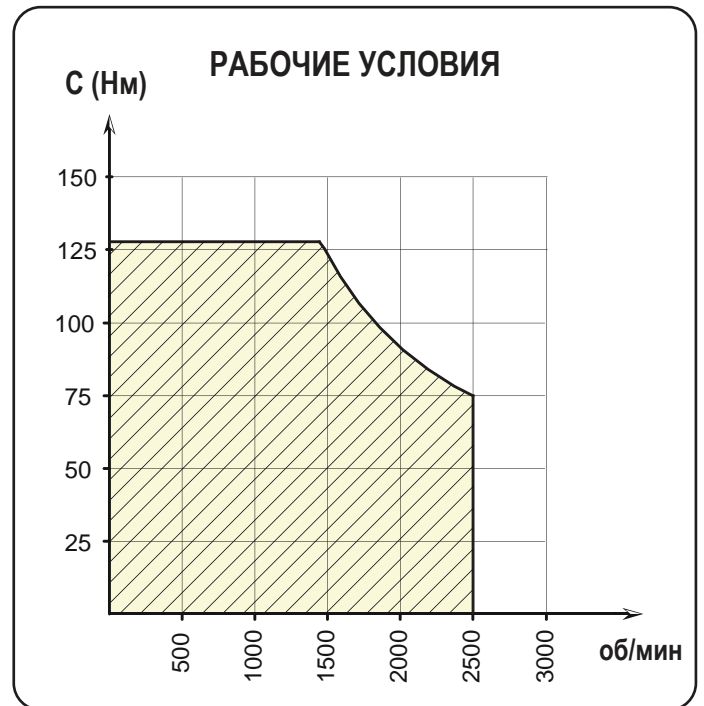

Iveco, ZF (с механическим управлением)

ТИП КПП	КОД КОМ	ВЕРСИЯ	ЧАСТОТА ВРАЩЕНИЯ КОМ ПРИ 1000 ОБ/МИН ДВИГАТЕЛЯ, об/мин	МАКС. КРУТЯЩИЙ МОМЕНТ Нм	МОНТАЖНЫЙ ФЛАНЕЦ	ВЫХОД НА НАСОС	НАПРАВЛЕНИЕ ВРАЩЕНИЯ	МОНТАЖНЫЙ НАБОР	МАССА Кг
ZF EcoLite 6S500; IVECO 2840.6 MY 2011	00107100137	13	1077	130	Левый	Назад	По часовой стрелке	15300303133	6,7